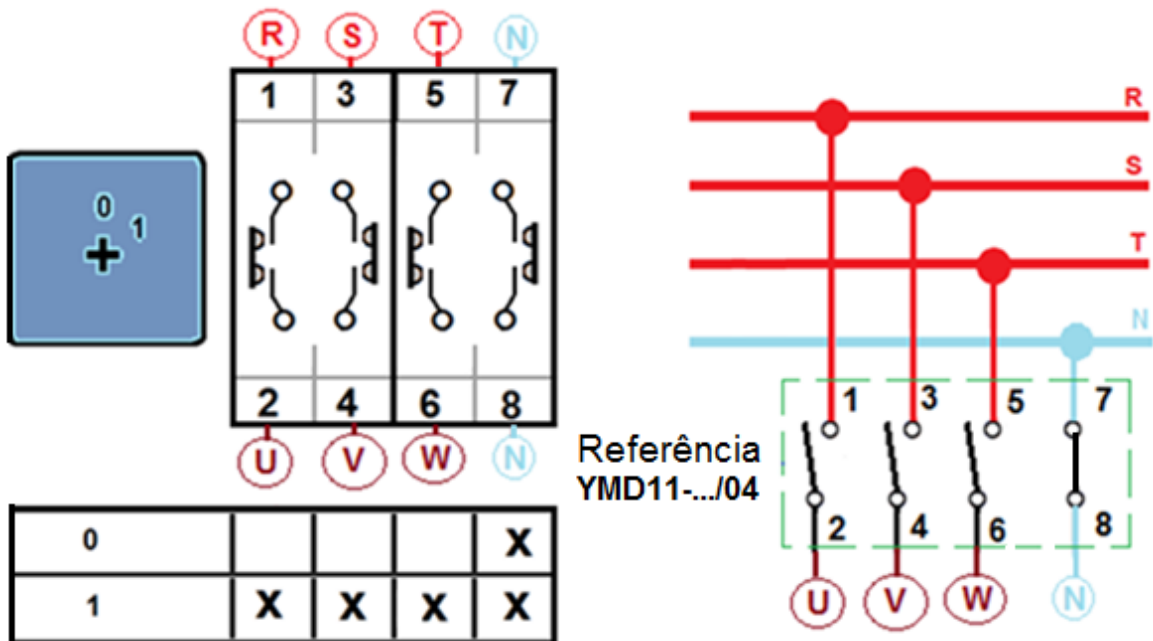

ESQUEMA DE LIGAÇÃO

CHAVE ROTATIVA COMUTADORA TETRAPOLAR **YMD11-.../04**

Corrente Nominal: 32A; 63 A; 80A; 100A

POSIÇÃO : 2 fixas (0-1)

ÂNGULO : 60°

YMD11-.../04_Rev.Out2014

BHS

Tel.: (55) (11) 2081-8168
 Fax: (55) (11) 2081-2942
www.bhseletronica.com.br