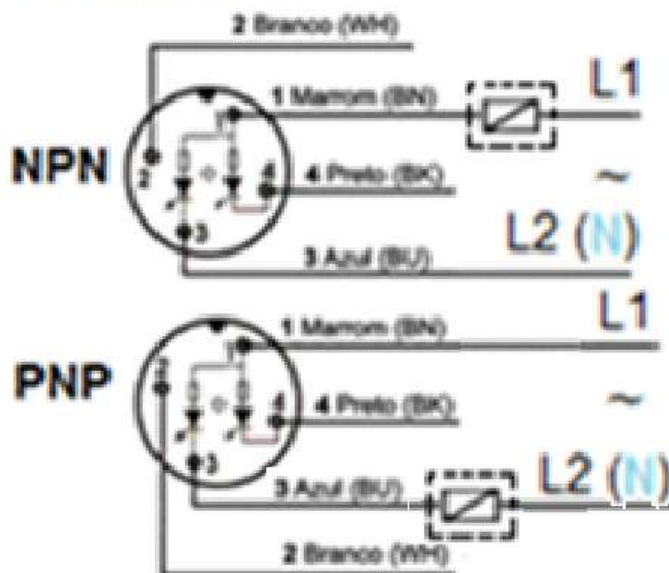

Cabo e Conector - Rosca M12 - Metálica - (não acompanha o produto)

Referência	Composição	Rosca	Ângulo	Configuração	Cor	Comprimento
RK02-2-4-N 2M	(4 fios com LED)	M12	90°	NPN	preto	2m
RK02-2-4-N 5M	(4 fios com LED)	M12	90°	NPN	preto	5m
RK02-2-4-P 2M	(4 fios com LED)	M12	90°	PNP	preto	2m
RK02-2-4-P 5M	(4 fios com LED)	M12	90°	PNP	preto	5m
RK02-2-4-2M	(4 fios sem LED)	M12	90°	NPN/PNP	preto	2m
RK02-2-4-5M	(4 fios sem LED)	M12	90°	NPN/PNP	preto	5m
RK02-1-4-2M	(4 fios sem LED)	M12	reto	NPN/PNP	preto	2m
RK02-1-4-5M	(4 fios sem LED)	M12	reto	NPN/PNP	preto	5m

Esquema de Ligação

Com LED

Sem LED