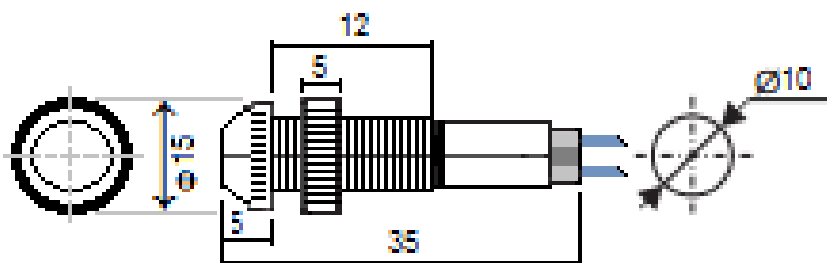

Sinaleiros Tipo olho de boi

PL Linha Plástica - furação (Ø10mm)

Sinalizador de LED

Referência	Tensão (V)	Embalagem
		quantidade
PL-108W (Branco-Led puro)	12Vcc ou 24Vcc	pacote com 10
PL-108BL (Azul-Led puro)	12Vcc ou 24Vcc	pacote com 10
PL-108W (Branco-Led puro)	110~127 Vca	pacote com 10
PL-108BL (Azul-Led puro)	110~127 Vca	pacote com 10
PL-108W (Branco-Led puro)	220~240Vca	pacote com 10
PL-108BL (Azul-Led puro)	220~240Vca	pacote com 10

Sinalizador de Neon

Referência	Tensão (V)	Embalagem
		quantidade
PL-108R (Vermelho)	12Vcc ou 24Vcc	pacote com 10
PL-108G (Verde puro)	12Vcc ou 24Vcc	pacote com 10
PL-108Y (Amarelo)	12Vcc ou 24Vcc	pacote com 10
PL-108R (Vermelho)	110~127 Vca	pacote com 10
PL-108G (Verde puro)	110~127 Vca	pacote com 10
PL-108Y (Amarelo)	110~127 Vca	pacote com 10
PL-108R (Vermelho)	220~240Vca	pacote com 10
PL-108G (Verde puro)	220~240Vca	pacote com 10
PL-108Y (Amarelo)	220~240Vca	pacote com 10

Dimensões /Furação

PL10...-Rev.Ago2013

BHS

Tel.: (55) (11) 2081-8168
Fax: (55) (11) 2081-2942
www.bhseletronica.com.br