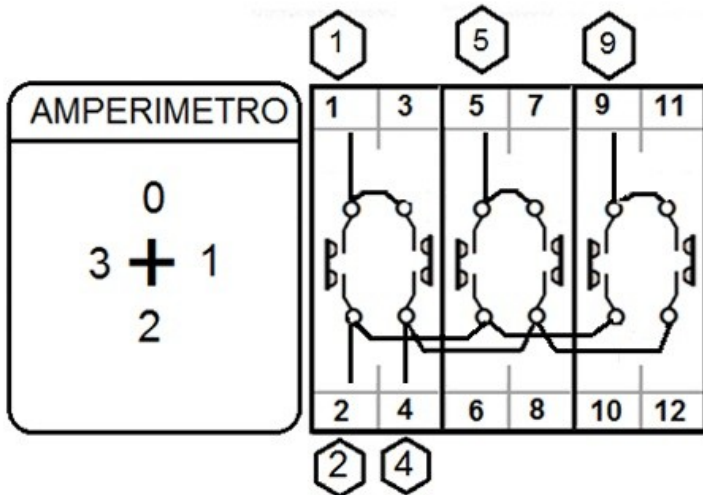

# ESQUEMA DE LIGAÇÃO

## LW26-20 LH3/3 – COMUTADOR PARA AMPERÍMETRO COM 3TC'S

0						
1		X	X		X	
2	X			X	X	
3	X		X			X

**BHS**

Tel.: (55) (11) 2081-8168  
www.bhseletronica.com.br

LW26-20 LH3/3\_rev.Mar2025