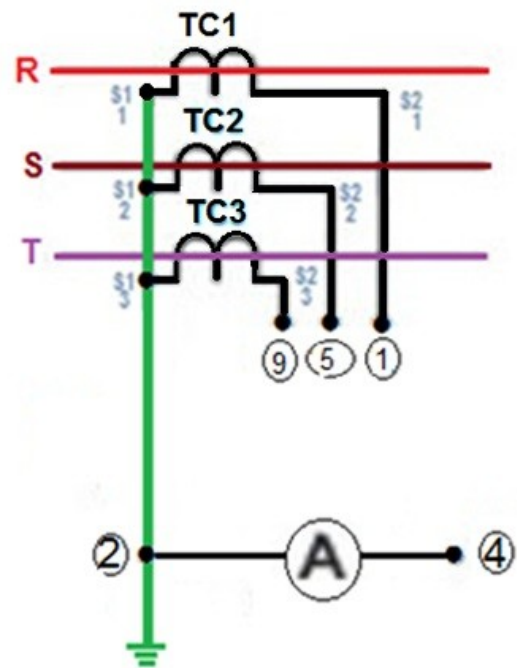

# ESQUEMA DE LIGAÇÃO

## LW26-20 LH3/3 – COMUTADOR PARA AMPERÍMETRO COM 3TC'S

0						
1		X	X		X	
2	X			X	X	
3	X		X			X

**BHS**

Tel.: (55) (11) 2081-8168  
www.bhseletronica.com.br

LW26-20 LH3/3\_rev.Mar2025