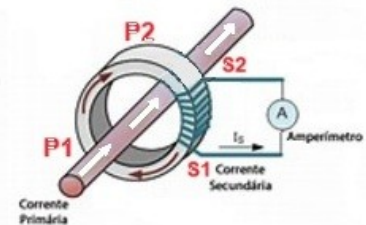

# ESQUEMA DE LIGAÇÃO

## LW26-20 LH3/3 – COMUTADOR PARA AMPERÍMETRO COM 3TC'S

0						
1		X	X		X	
2	X			X	X	
3	X		X			X

**BHS**

Tel.: (55) (11) 2081-8168  
www.bhseletronica.com.br

LW26-20 LH3/3\_rev.Mar2025